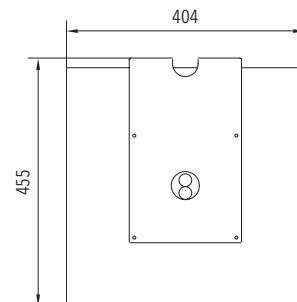

## BESCHREIBUNG | DESCRIPTION

moderne und robuste Rettungszeichenleuchte mit vierseitigem Lichtaustritt  
modern and robust exit sign luminaire with four-sided light emission

Erkennungsweite <i>viewing distance</i>	40 m
Schutzart <i>protection degree</i>	IP44 IP40 bei Pendelmontage <i>IP40 for pendant installation</i>
Schutzklasse <i>protection class</i>	I
Gehäuse <i>housing</i>	Stahlblech, weiß RAL 9016 Plexiglas® trueLED <i>steel sheet, white RAL 9016 Plexiglas® trueLED</i>
Montageart <i>mounting</i>	Deckenaufbau (DA) inkl. Kettenbefestigungsset <i>ceiling mounting (DA) incl. chainset</i>
Piktogramm <i>pictogram</i>	Piktogrammsatz enthalten <i>set of pictograms included</i>

## TECHNISCHE DATEN | SPECIFICATIONS

Anschlussspannung <i>supply voltage</i> (AC/DC)	Anschlussleistung <i>power rating</i> (AC/DC)	Umgebungstemperatur <i>ambient temperature</i>	Gewicht <i>weight</i>
230 V / 216 V	9,5 VA / 7,0 W	-10 °C <> +40 °C	4,4 kg

## MABE | DIMENSION (mm)

Installation mit Wandausleger  
mounting with wall bracket