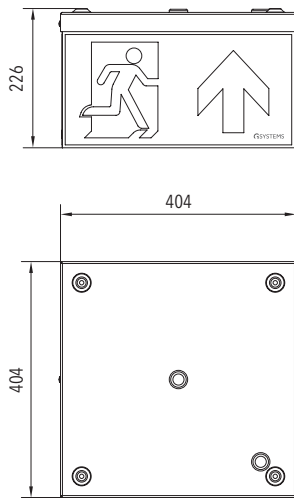

## BESCHREIBUNG | DESCRIPTION

moderne und robuste Rettungszeichenleuchte mit vierseitigem Lichtaustritt  
modern and robust exit sign luminaire with four-sided light emission

Erkennungsweite <i>viewing distance</i>	40 m
Schutzart <i>protection degree</i>	IP44 IP40 bei Pendelmontage <i>IP40 for pendant installation</i>
Schutzklasse <i>protection class</i>	I
Gehäuse <i>housing</i>	Stahlblech, weiß RAL 9016 Plexiglas® trueLED <i>steel sheet, white RAL 9016 Plexiglas® trueLED</i>
Montageart <i>mounting</i>	Deckenaufbau (DA) inkl. Kettenbefestigungsset <i>ceiling mounting (DA) incl. chainset</i>
Piktogramm <i>pictogram</i>	Piktogrammsatz enthalten <i>set of pictograms included</i>

## TECHNISCHE DATEN | SPECIFICATIONS

Anschlussspannung <i>supply voltage</i> (AC/DC)	Anschlussleistung <i>power rating</i> (AC/DC)	Umgebungstemperatur <i>ambient temperature</i>	Gewicht <i>weight</i>
230 V / 216 V	9,5 VA / 7,0 W	-10 °C <> +40 °C	4,4 kg

## MABE | DIMENSION (mm)

Installation mit Wandausleger  
mounting with wall bracket