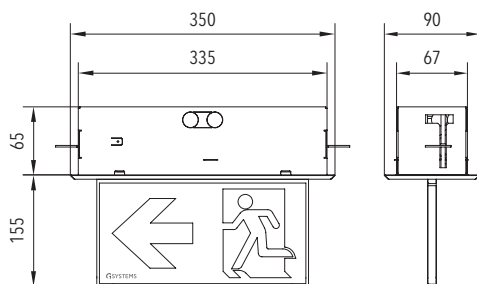

Deckeneinbau (DE) ceiling installation (DE)

Ausschnitt für Deckeneinbau section for ceiling installation