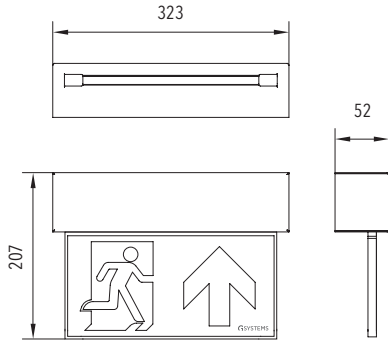

MABE | DIMENSION (mm)

Wandaufbau (WA) wall mounting (WA)