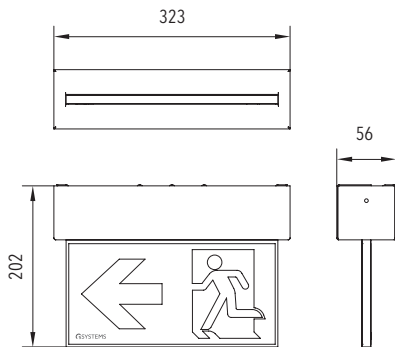

Deckenaufbau (DA) ceiling mounting (DA)